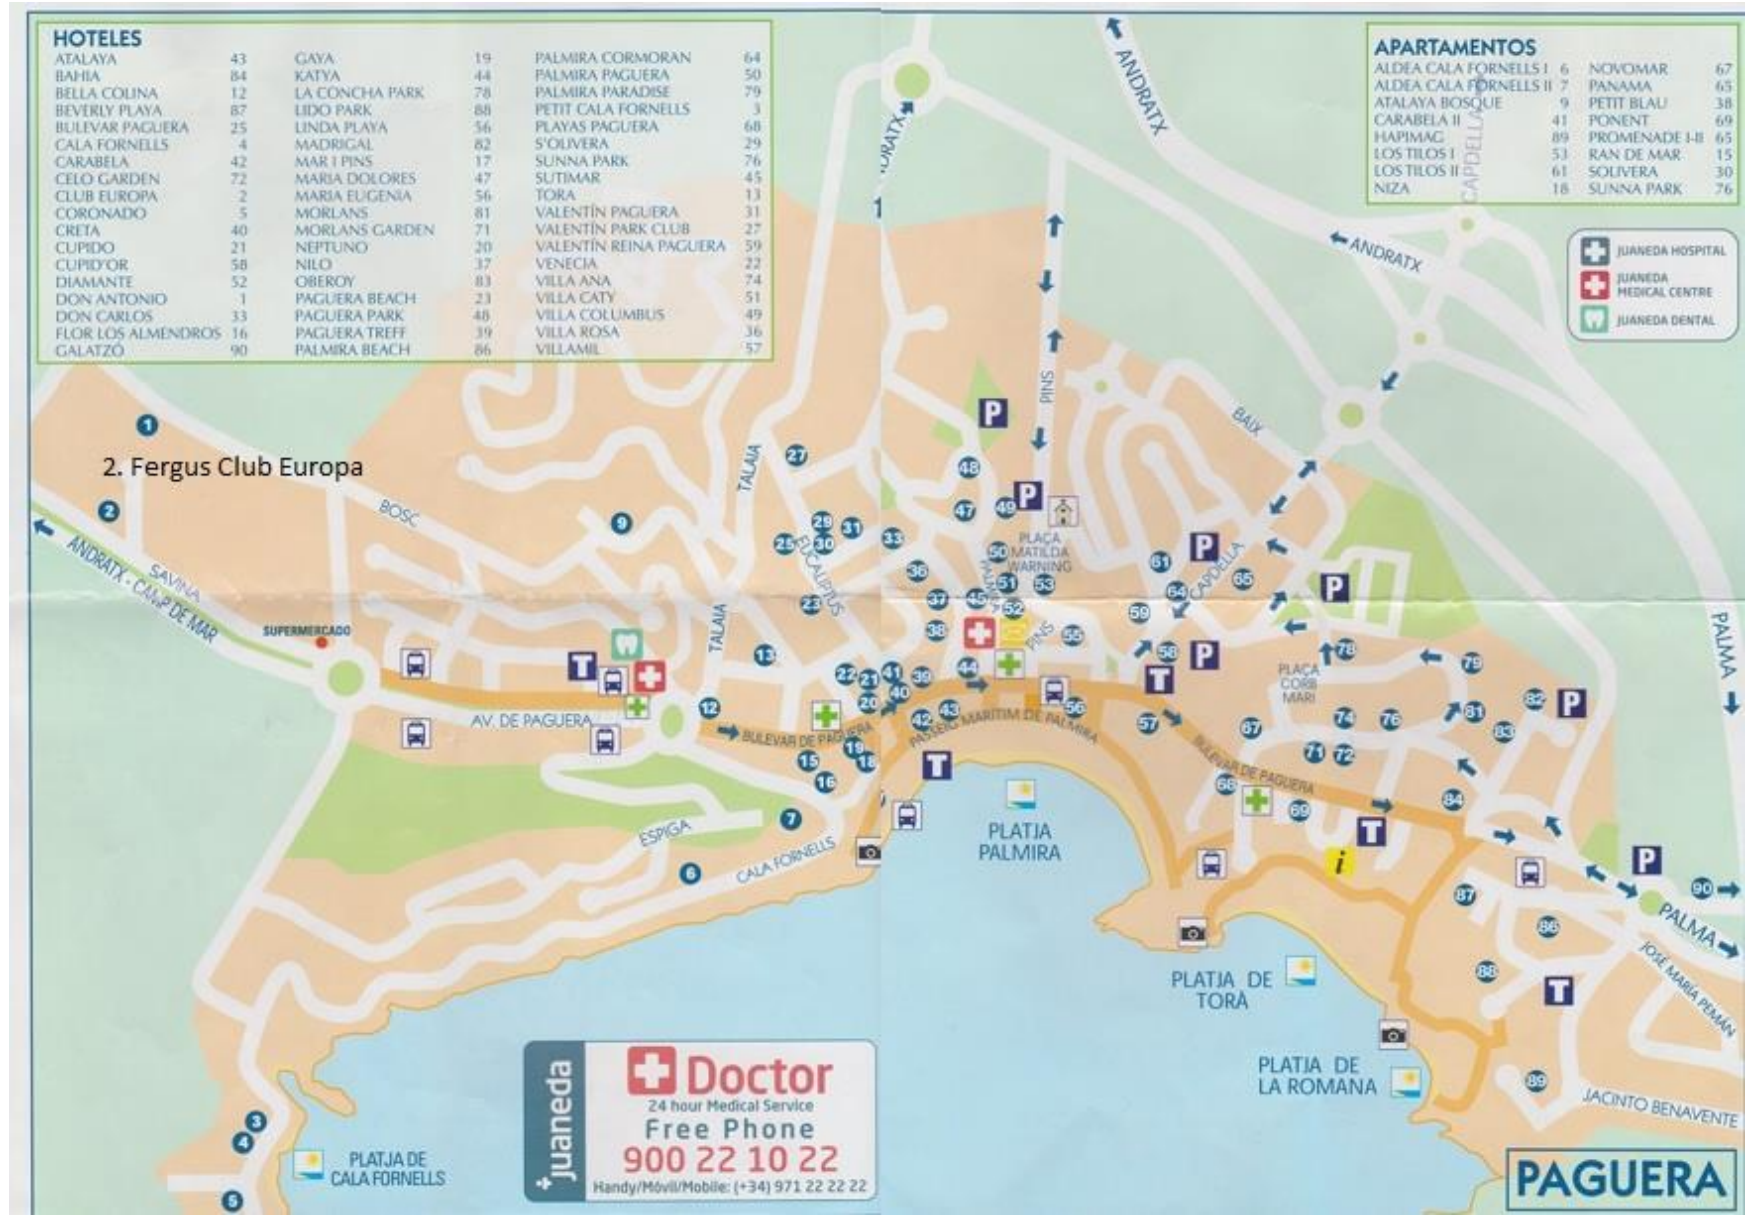

### HOTELES

ATALAYA	43	GAYA	19	PALMIRA CORMORAN	64
BAHIA	84	KATYA	44	PALMIRA PAGUERA	50
BELLA COLINA	12	LA CONCHA PARK	78	PALMIRA PARADISE	79
BEVERLY PLAYA	87	LIDO PARK	88	PETIT CALA FORNELLS	3
BULEVAR PAGUERA	25	LINDA PLAYA	56	PLAYAS PAGUERA	68
CALA FORNELLS	4	MADRIGAL	82	S'OLIVERA	29
CARABELA	42	MAR I PINS	17	SUNNA PARK	76
CELO GARDEN	72	MARIA DOLORES	47	SUTIMAR	45
CLUB EUROPA	2	MARIA EUGENIA	56	TORA	13
CORONADO	5	MORLANS	81	VALENTIN PAGUERA	31
CRETA	40	MORLANS GARDEN	71	VALENTIN PARK CLUB	27
CUPIDO	21	NEPTUNO	30	VALENTIN REINA PAGUERA	59
CUPID'OR	58	NILO	37	VENECIA	22
DIAMANTE	52	OBEROY	83	VILLA ANA	74
DON ANTONIO	1	PAGUERA BEACH	23	VILLA CATY	51
DON CARLOS	33	PAGUERA PARK	46	VILLA COLUMBUS	49
FLOR LOS ALMENDROS	16	PAGUERA TREFF	39	VILLA ROSA	36
GALATZÓ	90	PALMIRA BEACH	86	VILLAMIL	57

### APARTAMENTOS

ALDEA CALA FORNELLS I	6	NOVOMAR	67
ALDEA CALA FORNELLS II	7	PANAMA	63
ATALAYA BOSQUE	9	PETTIT BLAU	38
CARABELA II	41	PONENT	69
HAPIMAG	89	PROMENADE I-II	65
LOS TILOS I	53	RAN DE MAR	15
LOS TILOS II	61	SOLIVERA	30
NIZA	18	SUNNA PARK	76

-  JUANEDA HOSPITAL
-  JUANEDA MEDICAL CENTRE
-  JUANEDA DENTAL

2. Fergus Club Europa

**juanedá**  **Doctor**  
 24 hour Medical Service  
**Free Phone**  
**900 22 10 22**  
 Handy/Móvil/Mobile: (+34) 971 22 22 22

**PAGUERA**